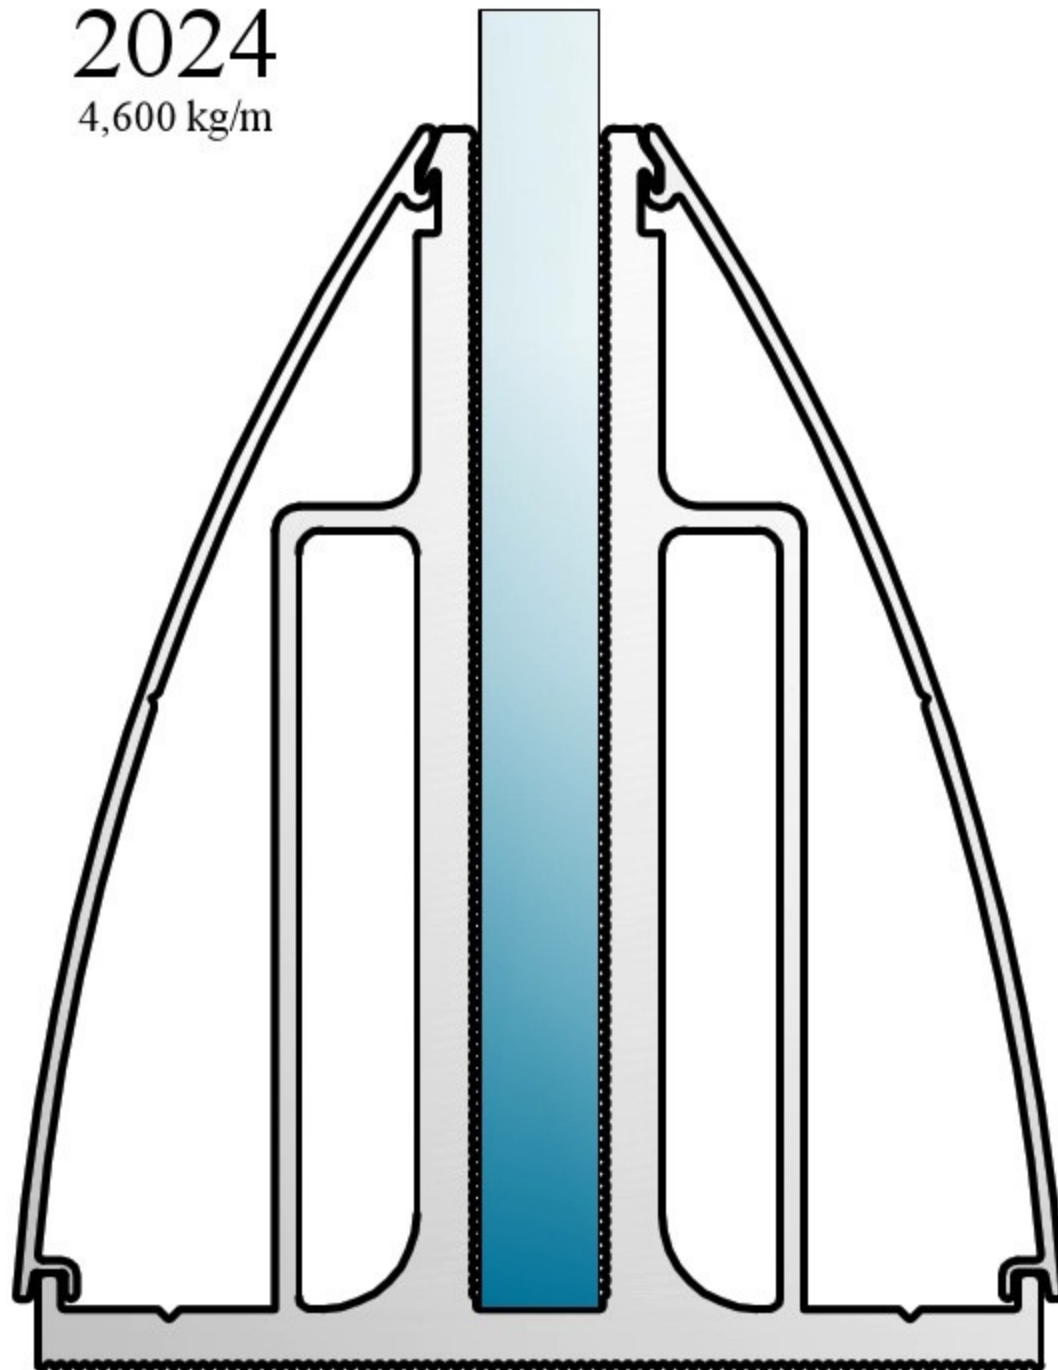

TERAS PROFİLLERİ

TERRACE PROFILES

1572
1,686 kg/m

TERAS PROFİLLERİ

TERRACE PROFILES

2024
4,600 kg/m

2025
0,457 kg/m

Görsel

TERAS PROFİLLERİ TERRACE PROFILES

2406
3,133 kg/m

2407
4,660 kg/m

TERAS PROFİLLERİ

TERRACE PROFILES

TERAS PROFİLLERİ

TERRACE PROFILES

2446
1,379 kg/m

2471
0,285 kg/m

2472
0,751 kg/m

TERAS PROFİLLERİ

TERRACE PROFILES

2445

9,707 kg/m

17