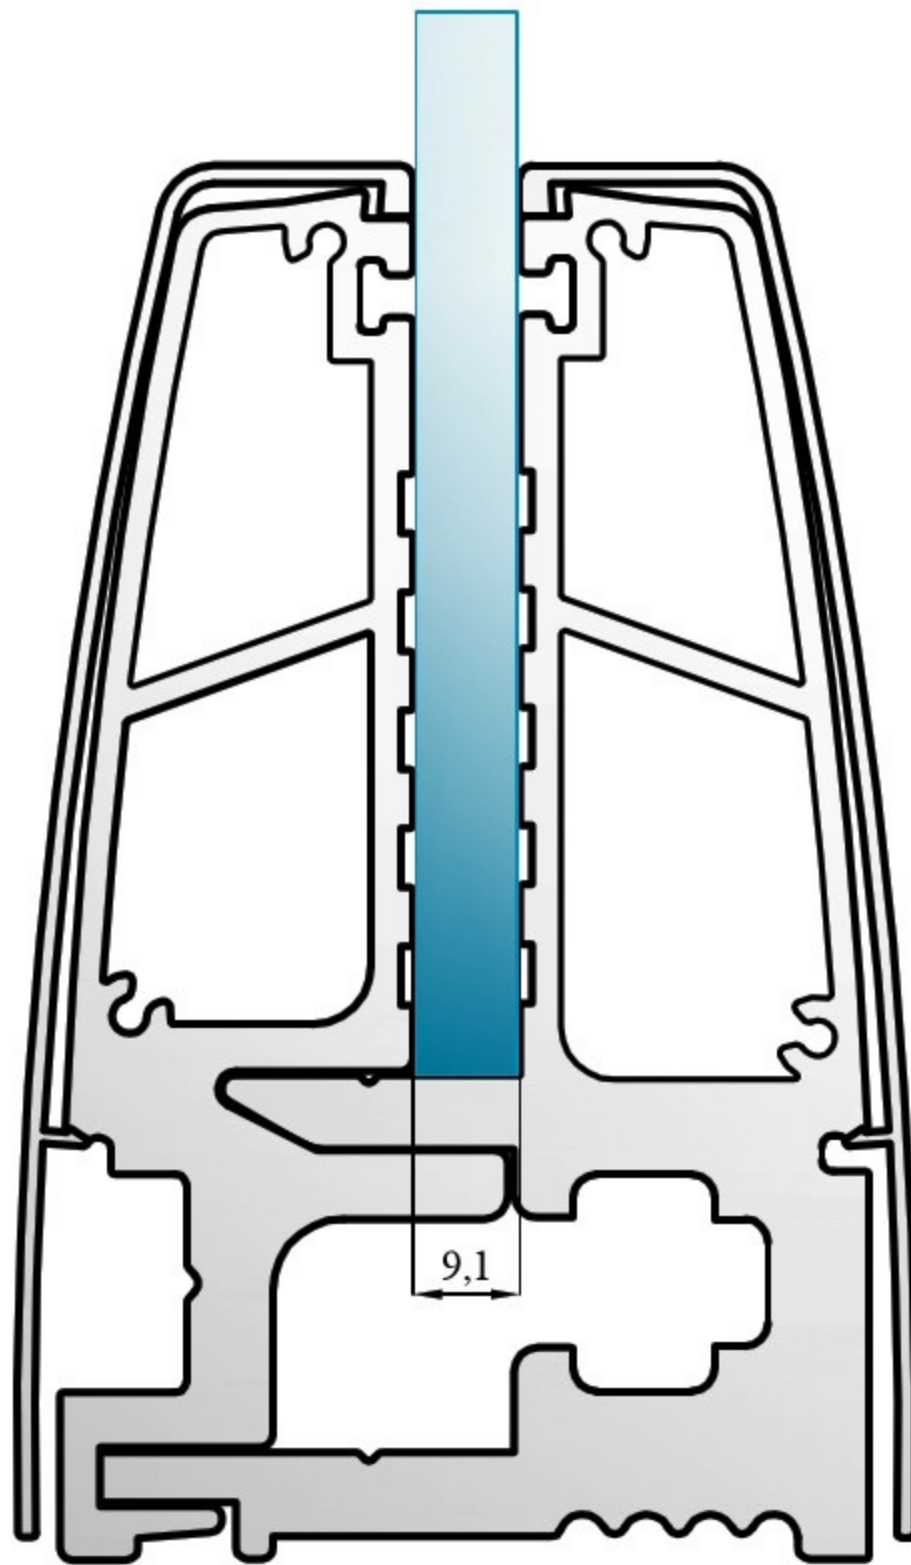

TERAS PROFİLLERİ TERRACE PROFILES

2406
3,133 kg/m

2407
4,660 kg/m

TERAS PROFİLLERİ

TERRACE PROFILES

TERAS PROFİLLERİ

TERRACE PROFILES

2446
1,379 kg/m

2471
0,285 kg/m

2472
0,751 kg/m

TERAS PROFİLLERİ

TERRACE PROFILES

2445

9,707 kg/m

17