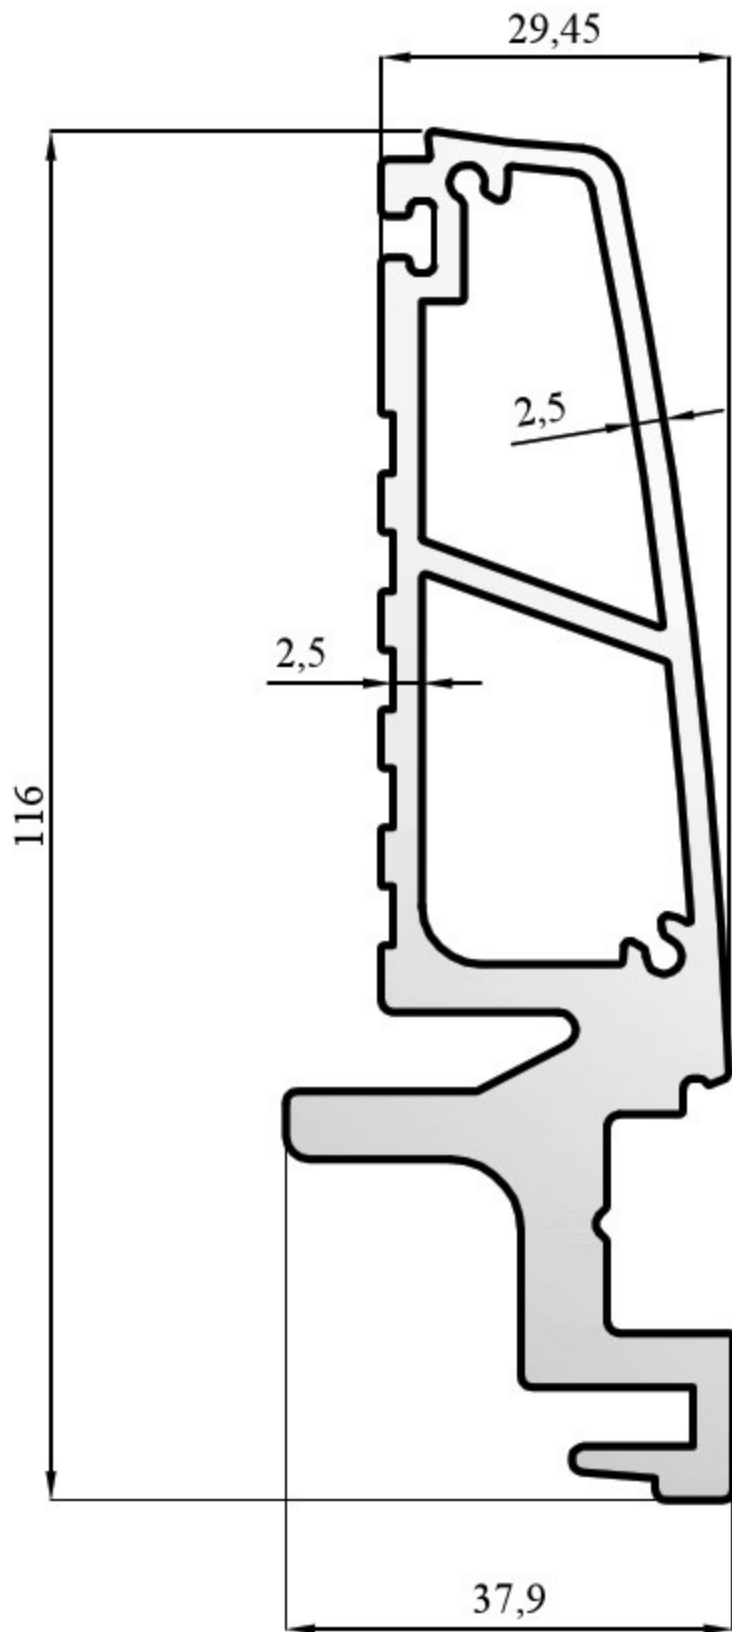

2206
1,607 kg/m

Görsel

TERAS PROFİLLERİ

TERRACE PROFILES

2976
0,710 kg/m

Görsel

2630
1,173 kg/m

Görsel

TERAS PROFİLLERİ

TERRACE PROFILES

1572
1,686 kg/m

TERAS PROFİLLERİ

TERRACE PROFILES

2024
4,600 kg/m

2025
0,457 kg/m

Görsel

TERAS PROFİLLERİ TERRACE PROFILES

2406
3,133 kg/m

2407
4,660 kg/m

TERAS PROFİLLERİ

TERRACE PROFILES

TERAS PROFİLLERİ

TERRACE PROFILES

2446
1,379 kg/m

2471
0,285 kg/m

2472
0,751 kg/m

TERAS PROFİLLERİ

TERRACE PROFILES

2445

9,707 kg/m

17