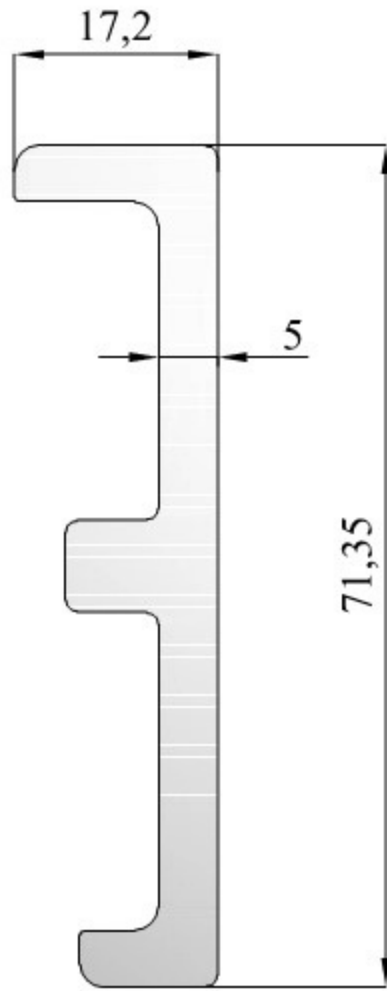

TERAS PROFİLLERİ

TERRACE PROFILES

3127
2,068 kg/m

3129
0,304 kg/m

3128
0,236 kg/m

TERAS PROFİLLERİ TERRACE PROFILES

1176
1,544 kg/m

Görsel

TERAS PROFİLLERİ

TERRACE PROFILES

1572
1,686 kg/m

TERAS PROFİLLERİ

TERRACE PROFILES

2024
4,600 kg/m

2025
0,457 kg/m

Görsel

TERAS PROFİLLERİ TERRACE PROFILES

2406
3,133 kg/m

2407
4,660 kg/m

TERAS PROFİLLERİ

TERRACE PROFILES

TERAS PROFİLLERİ

TERRACE PROFILES

2446
1,379 kg/m

2471
0,285 kg/m

2472
0,751 kg/m

TERAS PROFİLLERİ

TERRACE PROFILES

2445

9,707 kg/m

17