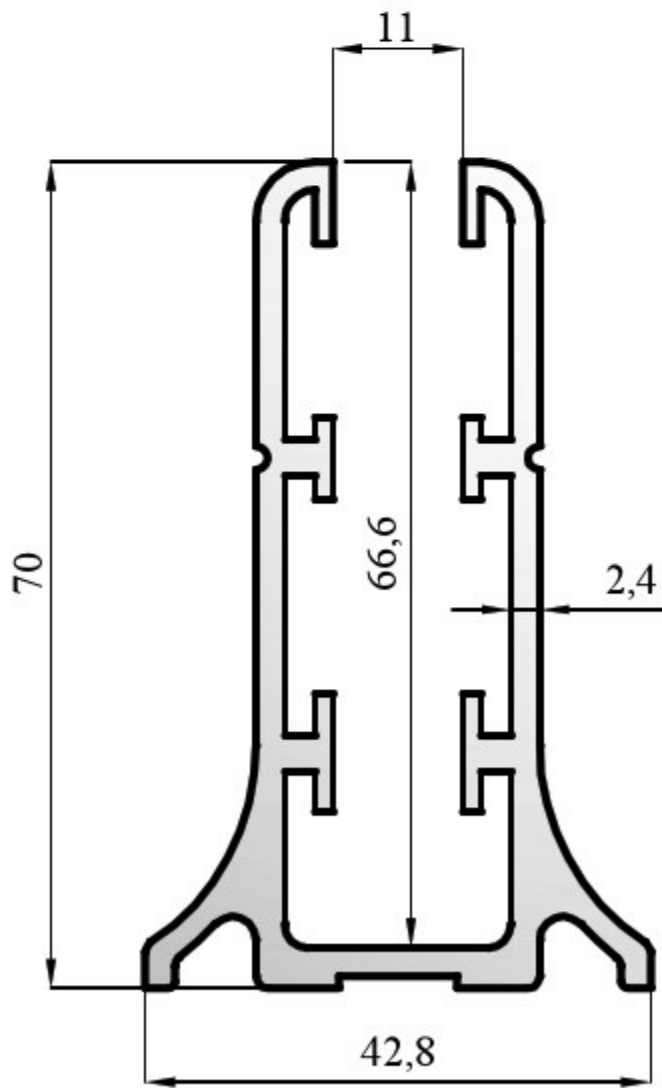

TERAS PROFİLLERİ

TERRACE PROFILES

3127
2,068 kg/m

3129
0,304 kg/m

3128
0,236 kg/m

TERAS PROFİLLERİ TERRACE PROFILES

1176
1,544 kg/m

Görsel

2206
1,607 kg/m

Görsel

TERAS PROFİLLERİ

TERRACE PROFILES

2976
0,710 kg/m

Görsel

2630
1,173 kg/m

Görsel

TERAS PROFİLLERİ TERRACE PROFILES

2406
3,133 kg/m

2407
4,660 kg/m

TERAS PROFİLLERİ

TERRACE PROFILES

TERAS PROFİLLERİ

TERRACE PROFILES

2446
1,379 kg/m

2471
0,285 kg/m

2472
0,751 kg/m

TERAS PROFİLLERİ

TERRACE PROFILES

2445

9,707 kg/m

17