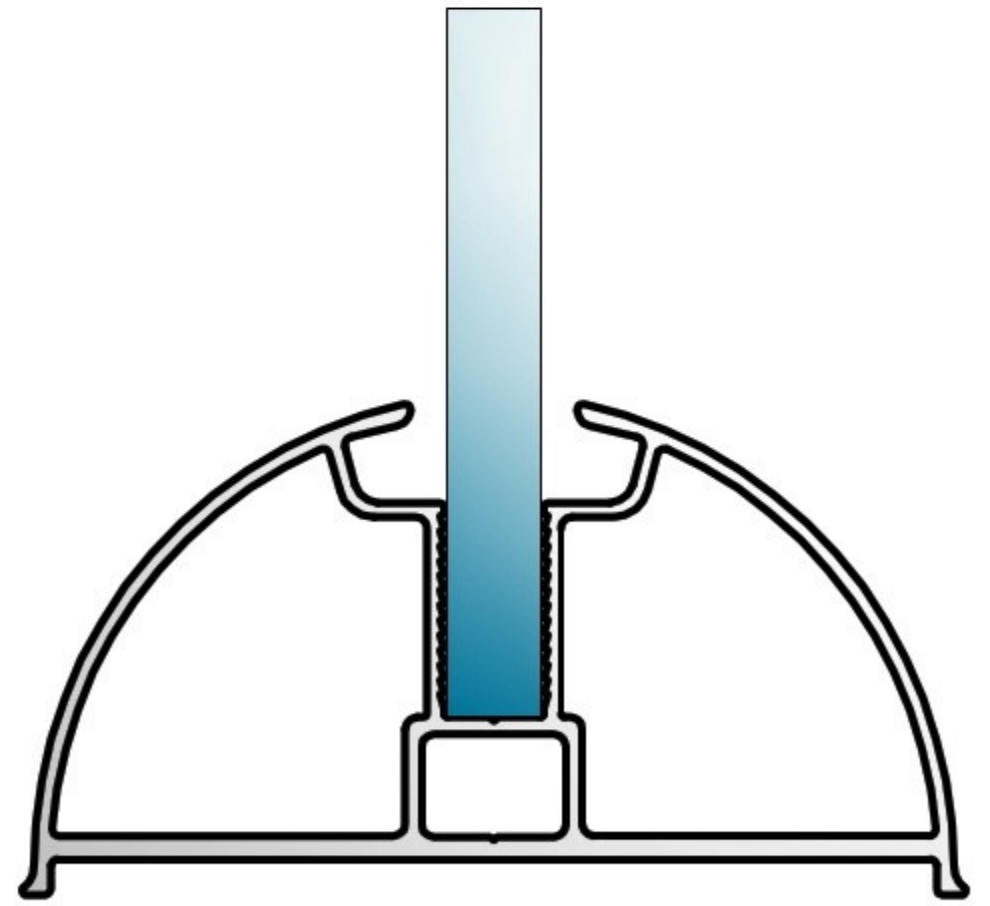

2206
1,607 kg/m

Görsel

TERAS PROFİLLERİ

TERRACE PROFILES

2976
0,710 kg/m

Görsel

2630
1,173 kg/m

Görsel

TERAS PROFİLLERİ TERRACE PROFILES

2406
3,133 kg/m

2407
4,660 kg/m

TERAS PROFİLLERİ

TERRACE PROFILES

TERAS PROFİLLERİ

TERRACE PROFILES

2446
1,379 kg/m