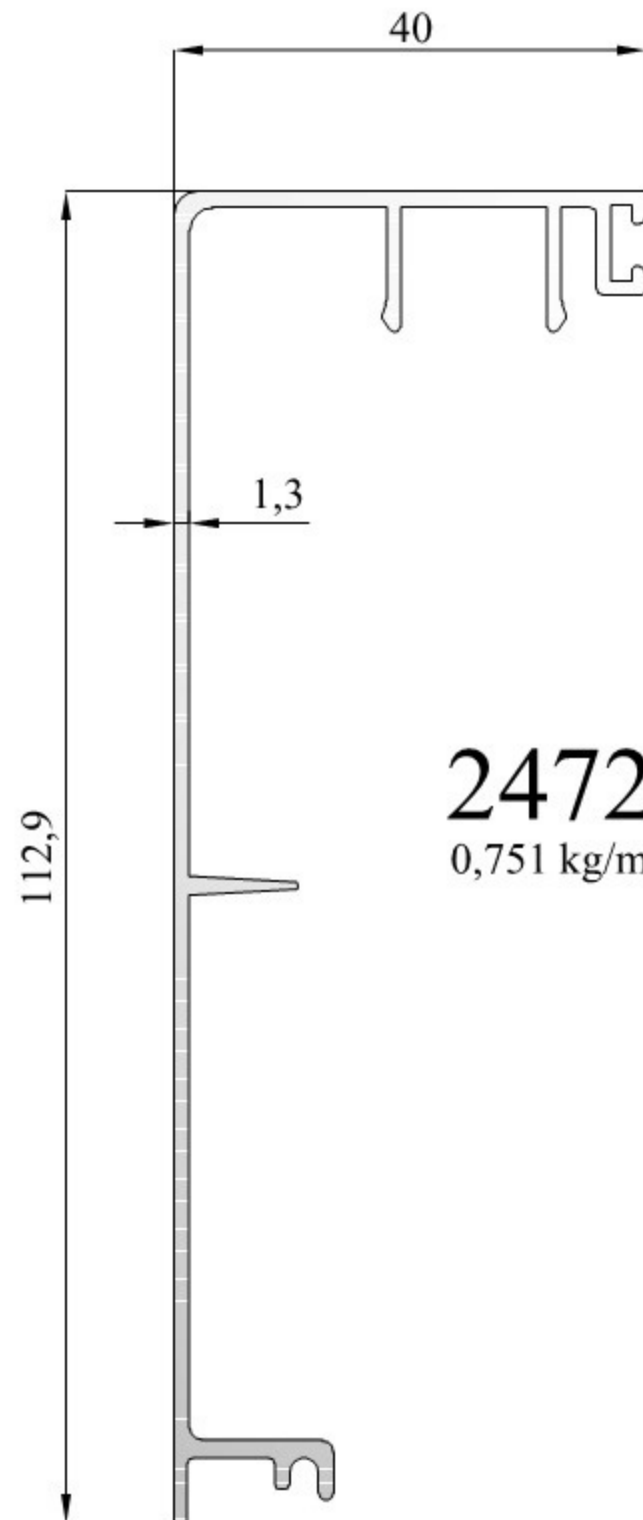

TERAS PROFİLLERİ TERRACE PROFILES

2406
3,133 kg/m

2407
4,660 kg/m

TERAS PROFİLLERİ

TERRACE PROFILES

TERAS PROFİLLERİ

TERRACE PROFILES

2446
1,379 kg/m

2471
0,285 kg/m

2472
0,751 kg/m

TERAS PROFİLLERİ

TERRACE PROFILES

2445

9,707 kg/m

17