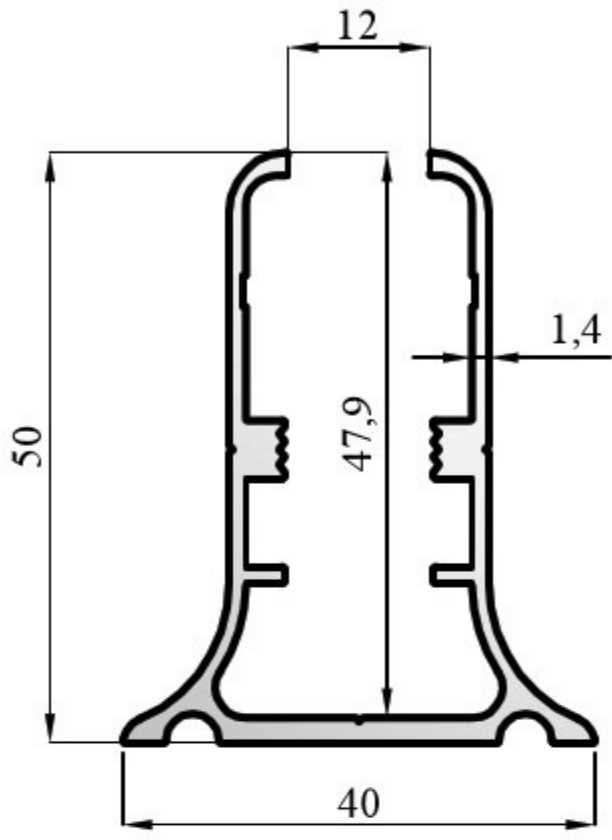

TERAS PROFİLLERİ

TERRACE PROFILES

2976
0,710 kg/m