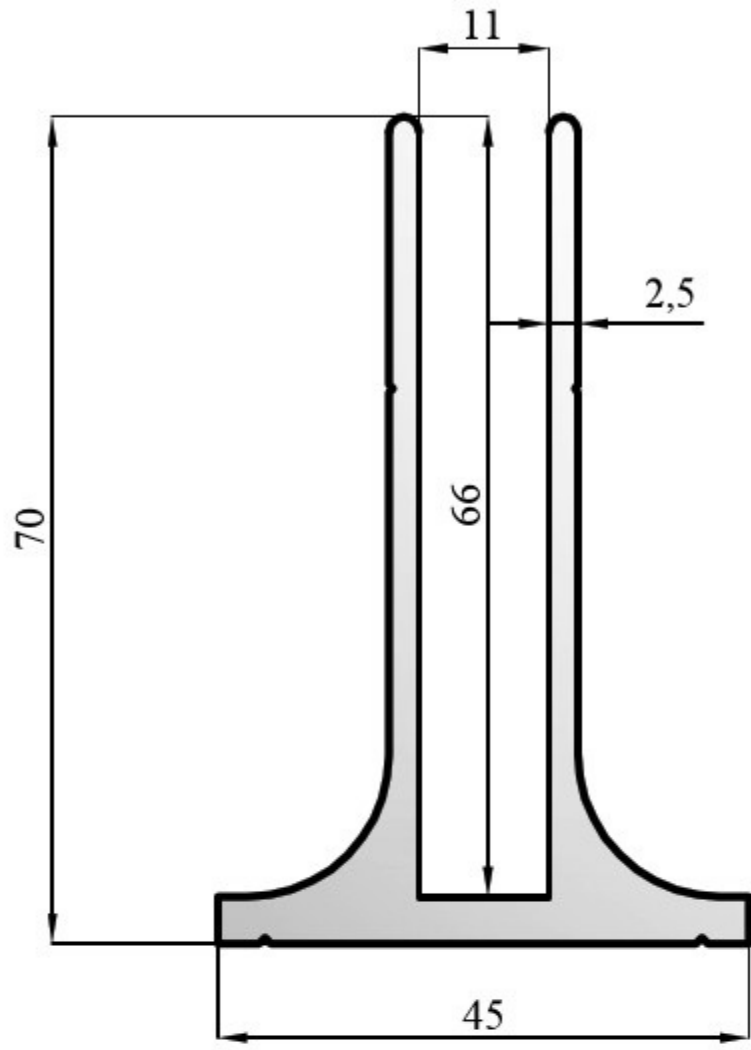

TERAS PROFİLLERİ

TERRACE PROFILES

3127
2,068 kg/m

3129
0,304 kg/m

3128
0,236 kg/m

TERAS PROFİLLERİ TERRACE PROFILES

1176
1,544 kg/m

Görsel

TERAS PROFİLLERİ TERRACE PROFILES

2406
3,133 kg/m

2407
4,660 kg/m

TERAS PROFİLLERİ

TERRACE PROFILES

TERAS PROFİLLERİ

TERRACE PROFILES

2446
1,379 kg/m