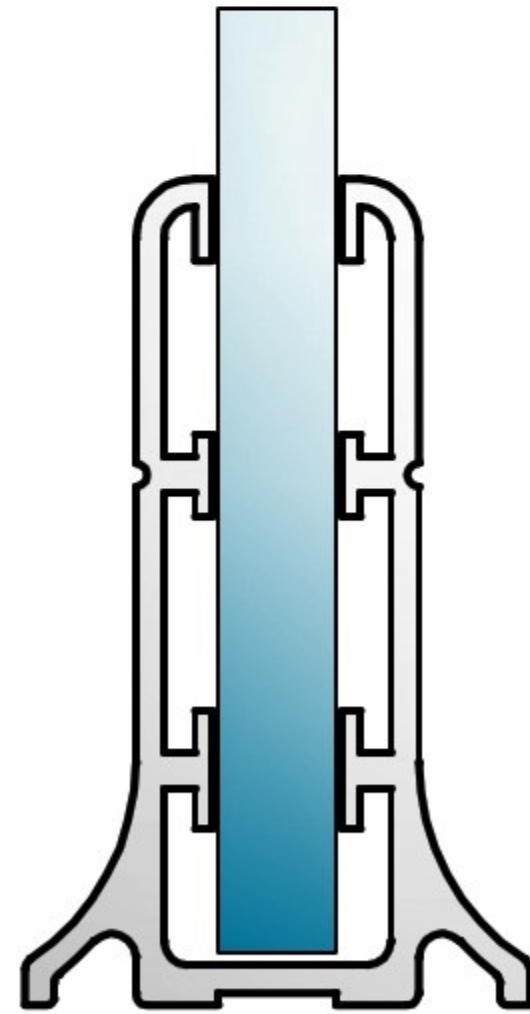

TERAS PROFİLLERİ

TERRACE PROFILES

3127
2,068 kg/m

3129
0,304 kg/m

3128
0,236 kg/m

TERAS PROFİLLERİ TERRACE PROFILES

1176
1,544 kg/m

Görsel

2206
1,607 kg/m

Görsel

TERAS PROFİLLERİ

TERRACE PROFILES

2976
0,710 kg/m

Görsel

2630
1,173 kg/m

Görsel