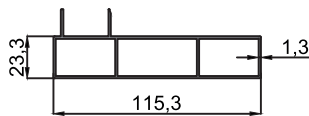

- 10-10381
- Şase Kapak Profili (Sabit / Silinebilir)
Chassis Cover Profile (Fixed / Wipeable)
- 1.660 kg/m

- 10-10379
- Silinebilir Yan Kasa Üst Profili / Wipeable Side Frame Top Profile
- 2.189 kg/m

- 10-10380
- Silinebilir Yan Kasa Alt Profili / Wipeable Side Frame Bottom Profile
- 1.653 kg/m

- 10-10382
- Silinebilir Alt Kasa Profili / Wipeable Bottom Frame Profile
- 1.168 kg/m

- 10-10392
- Sabit Yan Kasa Profili / Fixed Side Frame Profile
- 2.039 kg/m

- 10-10393
- Sabit Alt Kasa Profili / Fixed Bottom Frame Profile
- 1.207 kg/m