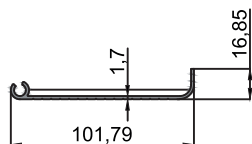

- 10-10381
- Şase Kapak Profili (Sabit / Silinebilir)
Chassis Cover Profile (Fixed / Wipeable)
- 1.660 kg/m

- 10-10379
- Silinebilir Yan Kasa Üst Profili / Wipeable Side Frame Top Profile
- 2.189 kg/m

- 10-10380
- Silinebilir Yan Kasa Alt Profili / Wipeable Side Frame Bottom Profile
- 1.653 kg/m

- 10-10382
- Silinebilir Alt Kasa Profili / Wipeable Bottom Frame Profile
- 1.168 kg/m

- 10-10392
- Sabit Yan Kasa Profili / Fixed Side Frame Profile
- 2.039 kg/m

- 10-10393
- Sabit Alt Kasa Profili / Fixed Bottom Frame Profile
- 1.207 kg/m

- 10-10461
- Silinebilir / Sabit Kasa Kapak Profili
Wipeable / Fixed Frame Cover Profile
- 0.186 kg/m

- 10-10389
- Silinebilir / Sabit Küpeşte Profili
Wipeable / Fixed Handrail Profile
- 0.580 kg/m

- 10-10390
- Silinebilir / Sabit Küpeşte Bağlantı Profili
Wipeable / Fixed Handrail Connection Profile
- 0.310 kg/m