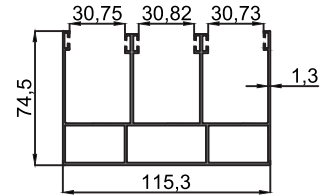

- 10-10381
- Şase Kapak Profili (Sabit / Silinebilir)
Chassis Cover Profile (Fixed / Wipeable)
- 1.660 kg/m

- 10-10379
- Silinebilir Yan Kasa Üst Profili / Wipeable Side Frame Top Profile
- 2.189 kg/m

- 10-10380
- Silinebilir Yan Kasa Alt Profili / Wipeable Side Frame Bottom Profile
- 1.653 kg/m

- 10-10382
- Silinebilir Alt Kasa Profili / Wipeable Bottom Frame Profile
- 1.168 kg/m

- 10-10392
- Sabit Yan Kasa Profili / Fixed Side Frame Profile
- 2.039 kg/m

- 10-10393
- Sabit Alt Kasa Profili / Fixed Bottom Frame Profile
- 1.207 kg/m