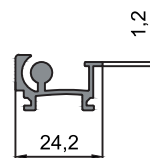

- 10-10381
- Şase Kapak Profili (Sabit / Silinebilir)
Chassis Cover Profile (Fixed / Wipeable)
- 1.660 kg/m

- 10-10379
- Silinebilir Yan Kasa Üst Profili / Wipeable Side Frame Top Profile
- 2.189 kg/m

- 10-10380
- Silinebilir Yan Kasa Alt Profili / Wipeable Side Frame Bottom Profile
- 1.653 kg/m

- 10-10382
- Silinebilir Alt Kasa Profili / Wipeable Bottom Frame Profile
- 1.168 kg/m

- 10-10392
- Sabit Yan Kasa Profili / Fixed Side Frame Profile
- 2.039 kg/m

- 10-10393
- Sabit Alt Kasa Profili / Fixed Bottom Frame Profile
- 1.207 kg/m

- 10-10461
- Silinebilir / Sabit Kasa Kapak Profili
Wipeable / Fixed Frame Cover Profile
- 0.186 kg/m

- 10-10389
- Silinebilir / Sabit Küpeşte Profili
Wipeable / Fixed Handrail Profile
- 0.580 kg/m

- 10-10390
- Silinebilir / Sabit Küpeşte Bağlantı Profili
Wipeable / Fixed Handrail Connection Profile
- 0.310 kg/m