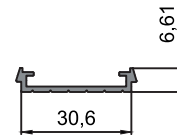

- 10-10381
- Şase Kapak Profili (Sabit / Silinebilir)
Chassis Cover Profile (Fixed / Wipeable)
- 1.660 kg/m

- 10-10379
- Silinebilir Yan Kasa Üst Profili / Wipeable Side Frame Top Profile
- 2.189 kg/m

- 10-10380
- Silinebilir Yan Kasa Alt Profili / Wipeable Side Frame Bottom Profile
- 1.653 kg/m

- 10-10382
- Silinebilir Alt Kasa Profili / Wipeable Bottom Frame Profile
- 1.168 kg/m

- 10-10392
- Sabit Yan Kasa Profili / Fixed Side Frame Profile
- 2.039 kg/m

- 10-10393
- Sabit Alt Kasa Profili / Fixed Bottom Frame Profile
- 1.207 kg/m

- 10-10461
- Silinebilir / Sabit Kasa Kapak Profili
Wipeable / Fixed Frame Cover Profile
- 0.186 kg/m

- 10-10389
- Silinebilir / Sabit Küpeşte Profili
Wipeable / Fixed Handrail Profile
- 0.580 kg/m

- 10-10390
- Silinebilir / Sabit Küpeşte Bağlantı Profili
Wipeable / Fixed Handrail Connection Profile
- 0.310 kg/m