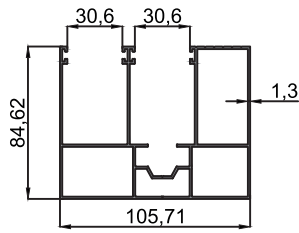

INCA GLOBAL

Guillotine Profiles
Aluminium Catalog

EMAIL
info@incaglobal.com.tr

TELEPHONE

+90 535 977 84 91

WEBSITE

www.incaglobal.com.tr

- 10-10378
- Ana Şase Profili (Sabit / Silinebilir)
Main Chassis Profile (Fixed / Wipeable)
- 2.353 kg/m

- 10-10381
- Şase Kapak Profili (Sabit / Silinebilir)
Chassis Cover Profile (Fixed / Wipeable)
- 1.660 kg/m

- 10-10379
- Silinebilir Yan Kasa Üst Profili / Wipeable Side Frame Top Profile
- 2.189 kg/m

- 10-10380
- Silinebilir Yan Kasa Alt Profili / Wipeable Side Frame Bottom Profile
- 1.653 kg/m