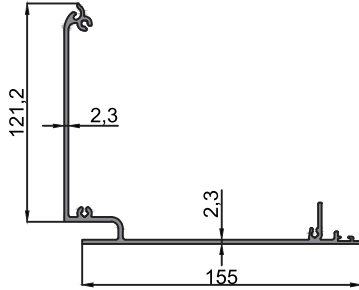

INCA GLOBAL

Guillotine Profiles
Aluminium Catalog

EMAIL
info@incaglobal.com.tr

TELEPHONE

+90 535 977 84 91

WEBSITE

www.incaglobal.com.tr

- 10-10378
- Ana Şase Profili (Sabit / Silinebilir)
Main Chassis Profile (Fixed / Wipeable)
- 2.353 kg/m

- 10-10381
- Şase Kapak Profili (Sabit / Silinebilir)
Chassis Cover Profile (Fixed / Wipeable)
- 1.660 kg/m

- 10-10379
- Silinebilir Yan Kasa Üst Profili / Wipeable Side Frame Top Profile
- 2.189 kg/m

- 10-10380
- Silinebilir Yan Kasa Alt Profili / Wipeable Side Frame Bottom Profile
- 1.653 kg/m

- 10-10382
- Silinebilir Alt Kasa Profili / Wipeable Bottom Frame Profile
- 1.168 kg/m

- 10-10392
- Sabit Yan Kasa Profili / Fixed Side Frame Profile
- 2.039 kg/m

- 10-10393
- Sabit Alt Kasa Profili / Fixed Bottom Frame Profile
- 1.207 kg/m