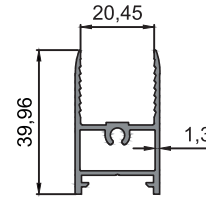

- 10-10382
- Silinebilir Alt Kasa Profili / Wipeable Bottom Frame Profile
- 1.168 kg/m

- 10-10392
- Sabit Yan Kasa Profili / Fixed Side Frame Profile
- 2.039 kg/m

- 10-10393
- Sabit Alt Kasa Profili / Fixed Bottom Frame Profile
- 1.207 kg/m

- 10-10461
- Silinebilir / Sabit Kasa Kapak Profili
Wipeable / Fixed Frame Cover Profile
- 0.186 kg/m

- 10-10389
- Silinebilir / Sabit Küpeşte Profili
Wipeable / Fixed Handrail Profile
- 0.580 kg/m

- 10-10390
- Silinebilir / Sabit Küpeşte Bağlantı Profili
Wipeable / Fixed Handrail Connection Profile
- 0.310 kg/m

- 10-10386
- Silinebilir / Sabit Tek Cam Baza Profili
Wipeable / Fixed Insulating Single Glazing Plinth Profile
- 0.635 kg/m

- 10-10384
- Silinebilir / Sabit Isıcam Baza Profili
Wipeable / Fixed Insulating Heat Glazing Plinth Profile
- 0.493 kg/m