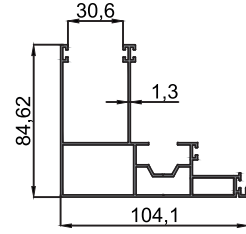

INCA GLOBAL

Guillotine Profiles
Aluminium Catalog

EMAIL
info@incaglobal.com.tr

TELEPHONE

+90 535 977 84 91

WEBSITE

www.incaglobal.com.tr

- 10-10378
- Ana Şase Profili (Sabit / Silinebilir)
Main Chassis Profile (Fixed / Wipeable)
- 2.353 kg/m

- 10-10381
- Şase Kapak Profili (Sabit / Silinebilir)
Chassis Cover Profile (Fixed / Wipeable)
- 1.660 kg/m

- 10-10379
- Silinebilir Yan Kasa Üst Profili / Wipeable Side Frame Top Profile
- 2.189 kg/m

- 10-10380
- Silinebilir Yan Kasa Alt Profili / Wipeable Side Frame Bottom Profile
- 1.653 kg/m

- 10-10382
- Silinebilir Alt Kasa Profili / Wipeable Bottom Frame Profile
- 1.168 kg/m

- 10-10392
- Sabit Yan Kasa Profili / Fixed Side Frame Profile
- 2.039 kg/m

- 10-10393
- Sabit Alt Kasa Profili / Fixed Bottom Frame Profile
- 1.207 kg/m