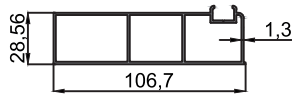

- 10-10381
- Şase Kapak Profili (Sabit / Silinebilir)
Chassis Cover Profile (Fixed / Wipeable)
- 1.660 kg/m

- 10-10379
- Silinebilir Yan Kasa Üst Profili / Wipeable Side Frame Top Profile
- 2.189 kg/m

- 10-10380
- Silinebilir Yan Kasa Alt Profili / Wipeable Side Frame Bottom Profile
- 1.653 kg/m

- 10-10382
- Silinebilir Alt Kasa Profili / Wipeable Bottom Frame Profile
- 1.168 kg/m

- 10-10392
- Sabit Yan Kasa Profili / Fixed Side Frame Profile
- 2.039 kg/m

- 10-10393
- Sabit Alt Kasa Profili / Fixed Bottom Frame Profile
- 1.207 kg/m