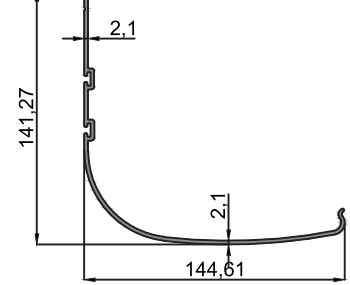

INCA GLOBAL

Guillotine Profiles
Aluminium Catalog

EMAIL
info@incaglobal.com.tr

TELEPHONE

+90 535 977 84 91

WEBSITE

www.incaglobal.com.tr

- 10-10378
- Ana Şase Profili (Sabit / Silinebilir)
Main Chassis Profile (Fixed / Wipeable)
- 2.353 kg/m

- 10-10381
- Şase Kapak Profili (Sabit / Silinebilir)
Chassis Cover Profile (Fixed / Wipeable)
- 1.660 kg/m

- 10-10379
- Silinebilir Yan Kasa Üst Profili / Wipeable Side Frame Top Profile
- 2.189 kg/m

- 10-10380
- Silinebilir Yan Kasa Alt Profili / Wipeable Side Frame Bottom Profile
- 1.653 kg/m

- 10-10382
- Silinebilir Alt Kasa Profili / Wipeable Bottom Frame Profile
- 1.168 kg/m

- 10-10392
- Sabit Yan Kasa Profili / Fixed Side Frame Profile
- 2.039 kg/m

- 10-10393
- Sabit Alt Kasa Profili / Fixed Bottom Frame Profile
- 1.207 kg/m