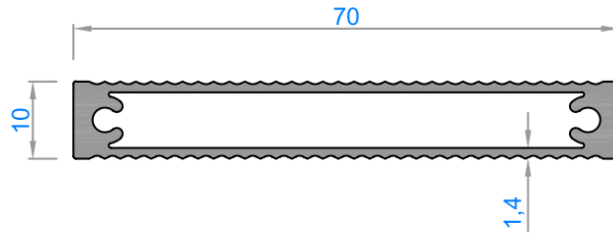

ÇİT SİSTEMLERİ / ALUFENCE SYSTEMS

Sistem Kodu : 6182

Ağırlık (kg/mt): 2,136

Statik J_x (cm⁴): 39,13

Statik J_y (cm⁴): 39,50

Sistem Kodu : 6183

Ağırlık (kg/mt): 0,623

Statik J_x (cm⁴): 13,70

Statik J_y (cm⁴): 0,32

Sistem Kodu : 1324

Ağırlık (kg/mt): 0,800

Statik
Statik Jx (cm⁴): 38,50

Jy (cm⁴): 0,53

Sistem Kodu : 1083

Ağırlık (kg/mt): 0,520

Sistem Kodu : 3814

Ağırlık (kg/mt): 0,450

Statik
Statik Jx (cm⁴): 1,07

Jy (cm⁴): 1,23

Sistem Kodu : 3560

Ağırlık (kg/mt): 0,067

Sistem Kodu : 6184

Ağırlık (kg/mt): 0,123

Sistem Kodu : 5868