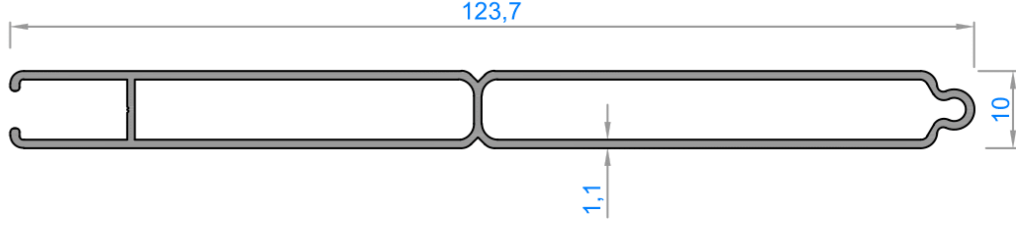

ÇİT SİSTEMLERİ / ALUFENCE SYSTEMS

Sistem Kodu : 6182

Ağırlık (kg/mt): 2,136

Statik J_x (cm⁴): 39,13

Statik J_y (cm⁴): 39,50

Sistem Kodu : 6183

Ağırlık (kg/mt): 0,623

Statik J_x (cm⁴): 13,70

Statik J_y (cm⁴): 0,32

Sistem Kodu : 1324

Ağırlık (kg/mt): 0,800

Statik
Statik Jx (cm⁴): 38,50

Jy (cm⁴): 0,53

Sistem Kodu : 1083

Ağırlık (kg/mt): 0,520

Sistem Kodu : 3814

Ağırlık (kg/mt): 0,450

Statik
Statik Jx (cm⁴): 1,07

Jy (cm⁴): 1,23

Sistem Kodu : 3560

Ağırlık (kg/mt): 0,067

Sistem Kodu : 6184

Ağırlık (kg/mt): 0,123

Sistem Kodu : 5868