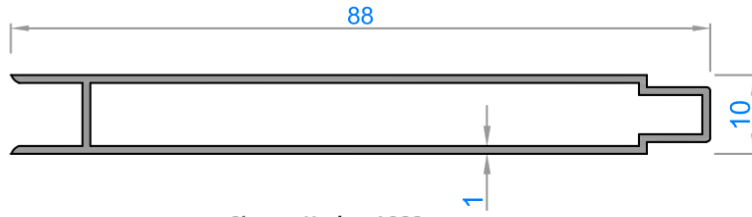

Statik J_y (cm⁴): 0,32

Sistem Kodu : 1324

Ağırlık (kg/mt): 0,800

Statik
Statik Jx (cm⁴): 38,50

Jy (cm⁴): 0,53

Sistem Kodu : 1083

Ağırlık (kg/mt): 0,520

Sistem Kodu : 3814

Ağırlık (kg/mt): 0,450

Statik
Statik Jx (cm⁴): 1,07

Jy (cm⁴): 1,23

Sistem Kodu : 3560

Ağırlık (kg/mt): 0,067

Sistem Kodu : 6184

Ağırlık (kg/mt): 0,123

Sistem Kodu : 5868