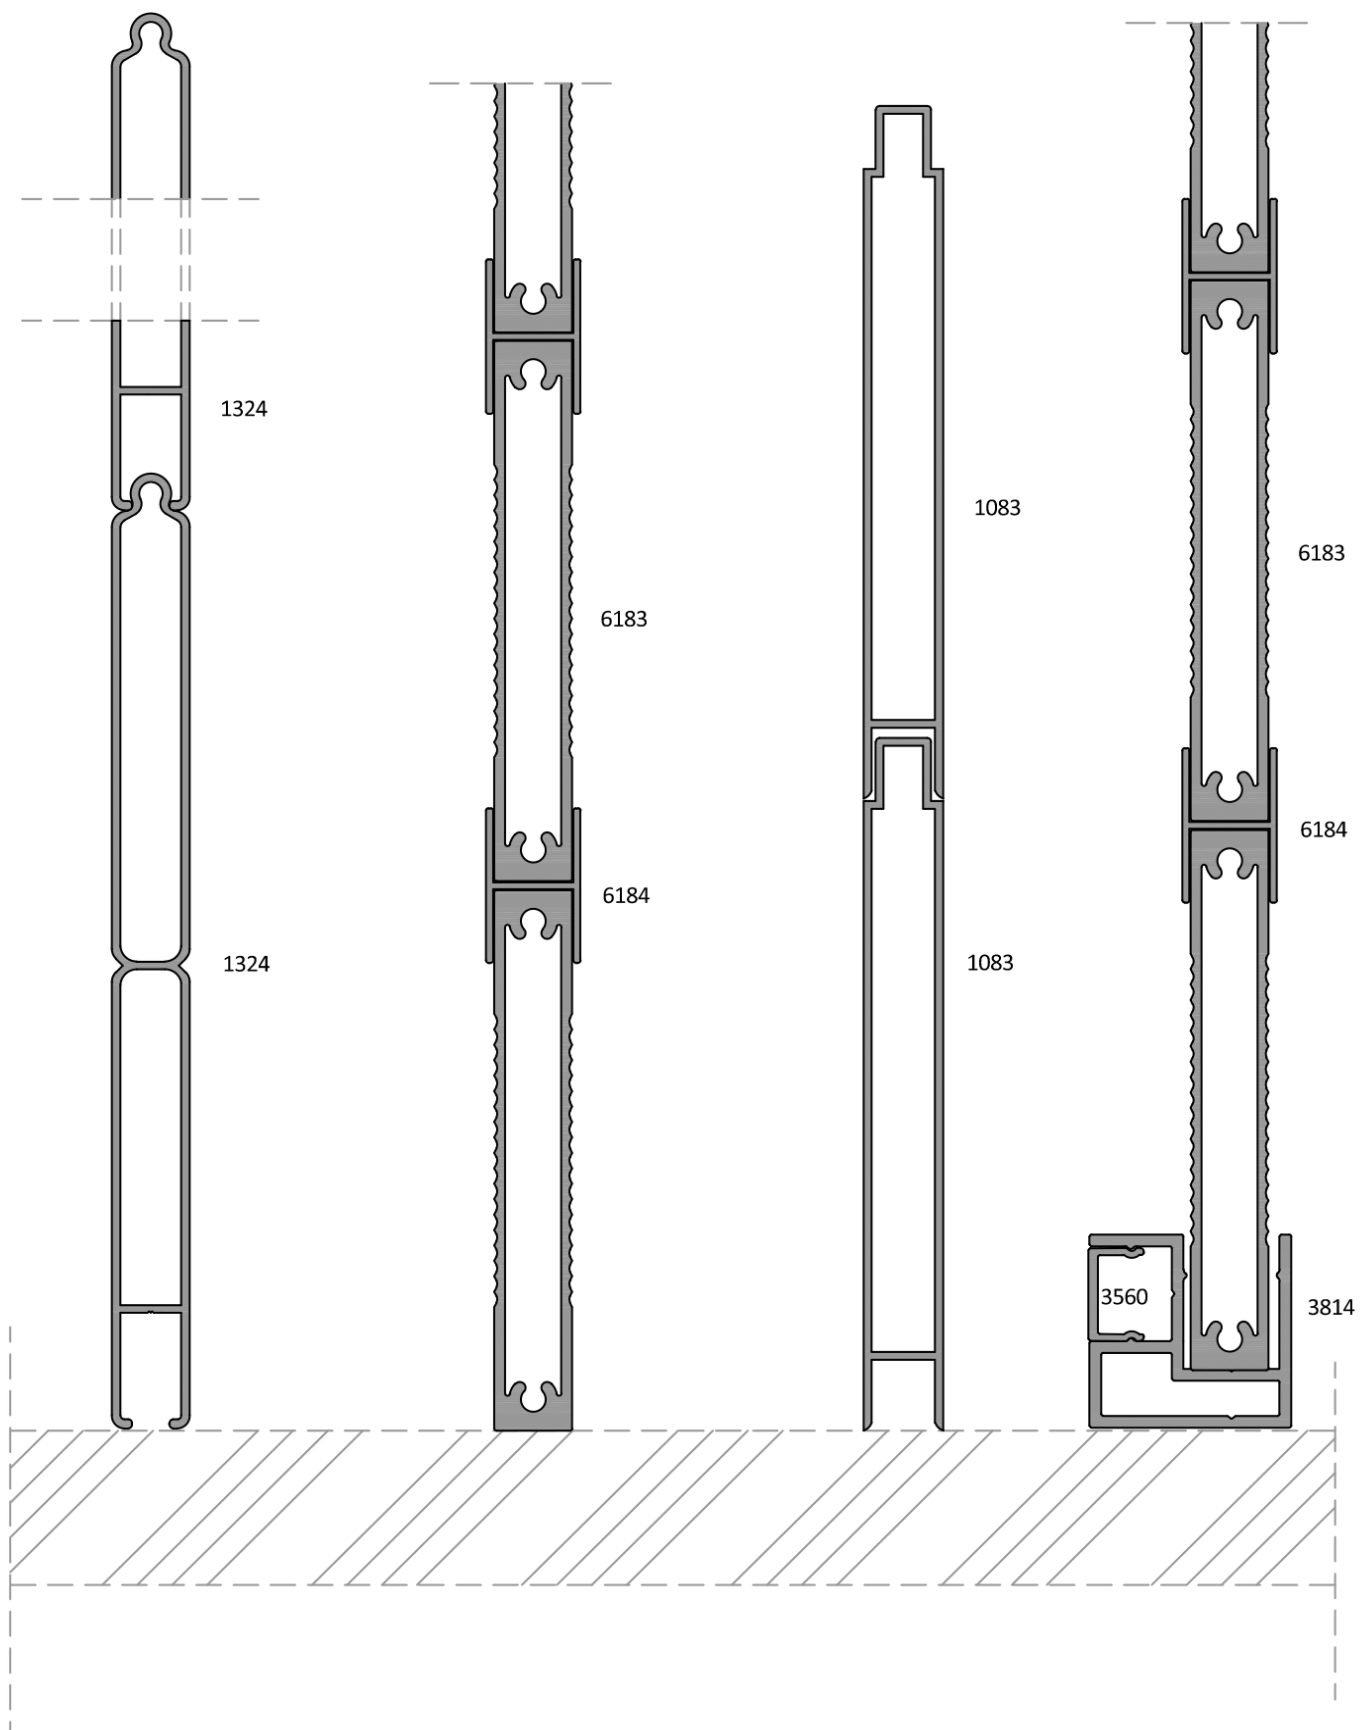

Statik J_y (cm⁴): 0,32

Sistem Kodu : 1324

Ağırlık (kg/mt): 0,800

Statik
Statik Jx (cm⁴): 38,50

Jy (cm⁴): 0,53

Sistem Kodu : 1083

Ağırlık (kg/mt): 0,520

Sistem Kodu : 3814

1158 - 1,033 kg/m

1151 - 0,232 kg/m

1152 - 0,298 kg/m

* 4502 - 0,192 kg/m

* 4503 - 0,361 kg/m

2580 - 0,324 kg/m

BAHÇE ÇİT SİSTEMLERİ / GARDEN FENCE SYSTEMS

5867