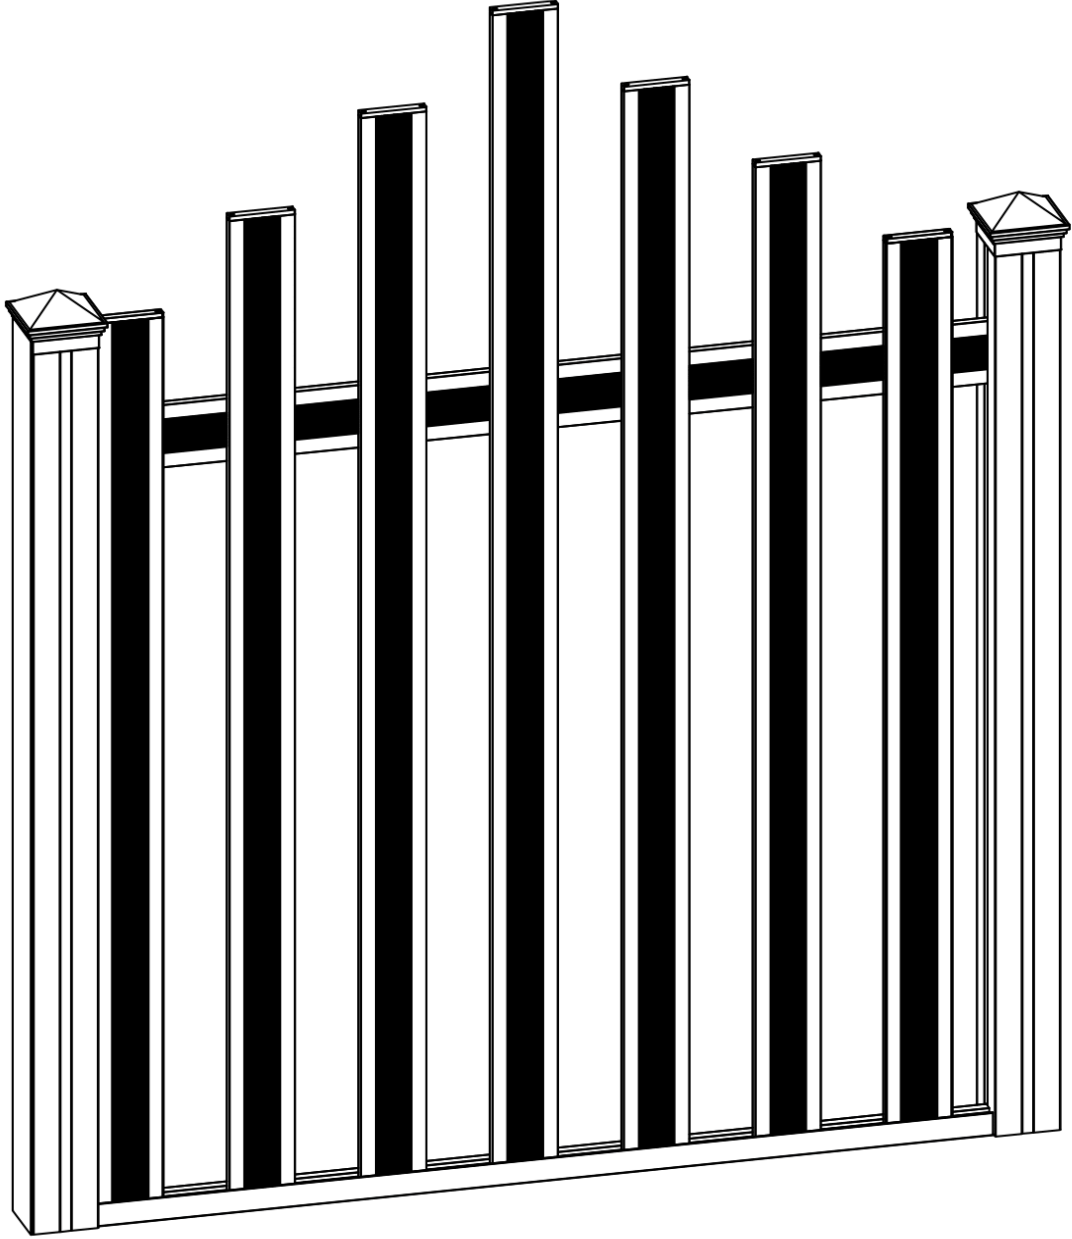

ÇİT SİSTEMLERİ / ALUFENCE SYSTEMS