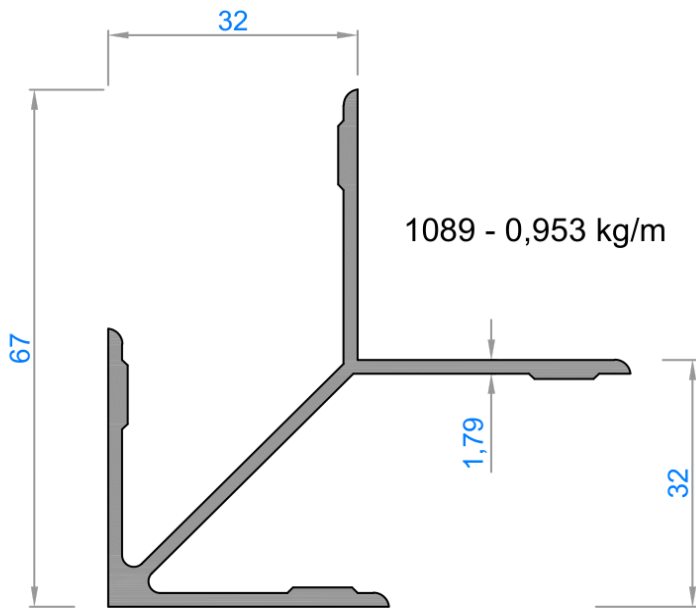

Statik J_y (cm⁴): 0,32

Sistem Kodu : 1324

Ağırlık (kg/mt): 0,800

Statik
Statik Jx (cm⁴): 38,50

Jy (cm⁴): 0,53

Sistem Kodu : 1083

Ağırlık (kg/mt): 0,520

Sistem Kodu : 3814

Ağırlık (kg/mt): 0,450

Statik
Statik Jx (cm⁴): 1,07

Jy (cm⁴): 1,23

Sistem Kodu : 3560

Ağırlık (kg/mt): 0,067

Sistem Kodu : 6184

Ağırlık (kg/mt): 0,123

Sistem Kodu : 5868

Ağırlık (kg/mt): 1,021

Statik
Static Jx (cm⁴): 11,72

Jy (cm⁴): 19,15

Sistem Kodu : 5867

Ağırlık (kg/mt): 0,924

Statik
Static Jx (cm⁴): 42,22

Jy (cm⁴): 1,00

1157 - 0,975 kg/m

1158 - 1,033 kg/m

1151 - 0,232 kg/m

1152 - 0,298 kg/m

* 4502 - 0,192 kg/m

* 4503 - 0,361 kg/m

2580 - 0,324 kg/m

BAHÇE ÇİT SİSTEMLERİ / GARDEN FENCE SYSTEMS

5867