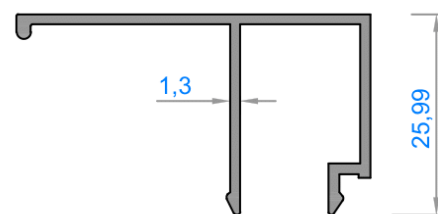

Ağırlık (kg/mt): 1,021

Statik
Static Jx (cm⁴): 11,72

Jy (cm⁴): 19,15

Sistem Kodu : 5867

Ağırlık (kg/mt): 0,924

Statik
Static Jx (cm⁴): 42,22

Jy (cm⁴): 1,00

1157 - 0,975 kg/m

1158 - 1,033 kg/m

1151 - 0,232 kg/m

1152 - 0,298 kg/m

* 4502 - 0,192 kg/m

* 4503 - 0,361 kg/m

2580 - 0,324 kg/m

BAHÇE ÇİT SİSTEMLERİ / GARDEN FENCE SYSTEMS

5867