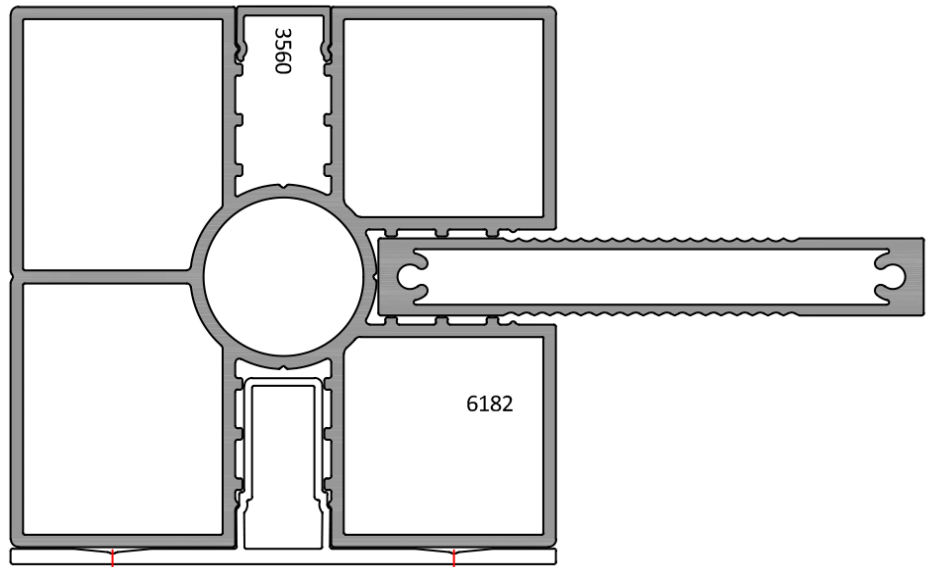

1158 - 1,033 kg/m

1151 - 0,232 kg/m

1152 - 0,298 kg/m

* 4502 - 0,192 kg/m

* 4503 - 0,361 kg/m

2580 - 0,324 kg/m

BAHÇE ÇİT SİSTEMLERİ / GARDEN FENCE SYSTEMS

5867