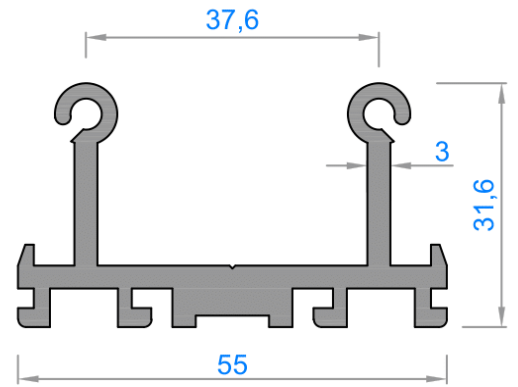

Statik J_y (cm⁴): 0,32

Sistem Kodu : 1324

Ağırlık (kg/mt): 0,800

Statik
Statik Jx (cm⁴): 38,50

Jy (cm⁴): 0,53

Sistem Kodu : 1083

Ağırlık (kg/mt): 0,520

Sistem Kodu : 3814

Ağırlık (kg/mt): 0,450

Statik
Statik Jx (cm⁴): 1,07

Jy (cm⁴): 1,23

Sistem Kodu : 3560

Ağırlık (kg/mt): 0,067

Sistem Kodu : 6184

Ağırlık (kg/mt): 0,123

Sistem Kodu : 5868

Ağırlık (kg/mt): 1,021

Statik
Static Jx (cm⁴): 11,72

Jy (cm⁴): 19,15

Sistem Kodu : 5867

Ağırlık (kg/mt): 0,924

Statik
Static Jx (cm⁴): 42,22

Jy (cm⁴): 1,00

1157 - 0,975 kg/m

1158 - 1,033 kg/m

1151 - 0,232 kg/m

1152 - 0,298 kg/m

* 4502 - 0,192 kg/m

* 4503 - 0,361 kg/m

2580 - 0,324 kg/m

BAHÇE ÇİT SİSTEMLERİ / GARDEN FENCE SYSTEMS

5867