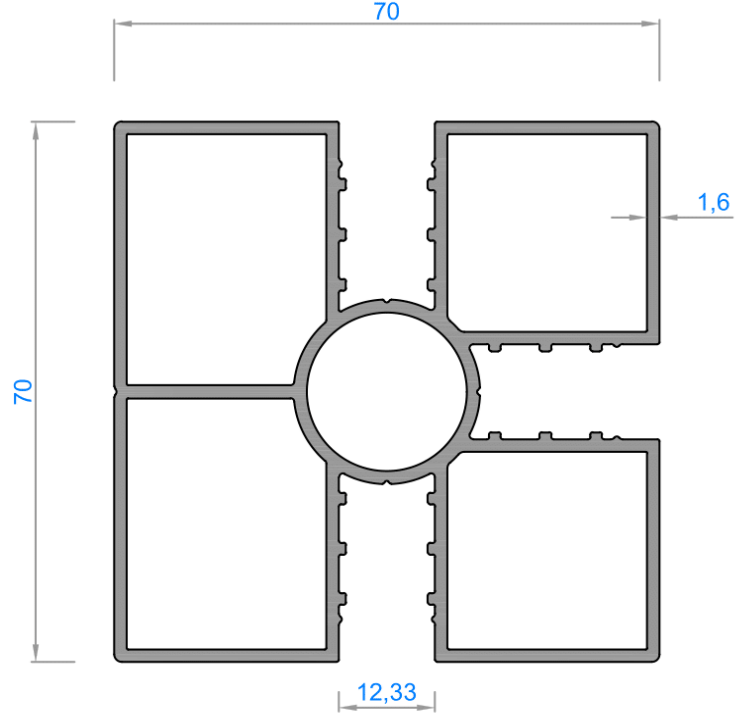

ÇİT SİSTEMLERİ / ALUFENCE SYSTEMS

Sistem Kodu : 6182

Ağırlık (kg/mt): 2,136

Statik J_x (cm⁴): 39,13

Statik J_y (cm⁴): 39,50

Sistem Kodu : 6183

Ağırlık (kg/mt): 0,623

Statik J_x (cm⁴): 13,70

Statik J_y (cm⁴): 0,32

Sistem Kodu : 1324

Ağırlık (kg/mt): 0,800

Statik
Statik Jx (cm⁴): 38,50

Jy (cm⁴): 0,53

Sistem Kodu : 1083

Ağırlık (kg/mt): 0,520

Sistem Kodu : 3814

Ağırlık (kg/mt): 0,450

Statik
Statik Jx (cm⁴): 1,07

Jy (cm⁴): 1,23

Sistem Kodu : 3560

Ağırlık (kg/mt): 0,067

Sistem Kodu : 6184

Ağırlık (kg/mt): 0,123

Sistem Kodu : 5868

Ağırlık (kg/mt): 1,021

Statik
Static Jx (cm⁴): 11,72

Jy (cm⁴): 19,15

Sistem Kodu : 5867

Ağırlık (kg/mt): 0,924

Statik
Static Jx (cm⁴): 42,22

Jy (cm⁴): 1,00

1157 - 0,975 kg/m