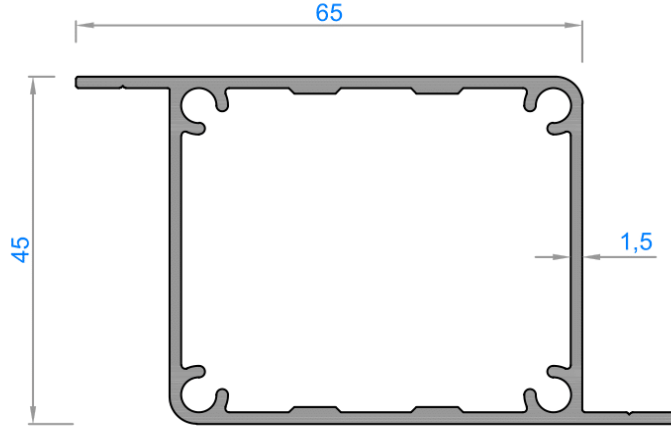

Statik J_y (cm⁴): 0,32

Sistem Kodu : 1324

Ağırlık (kg/mt): 0,800

Statik
Statik Jx (cm⁴): 38,50

Jy (cm⁴): 0,53

Sistem Kodu : 1083

Ağırlık (kg/mt): 0,520

Sistem Kodu : 3814

Ağırlık (kg/mt): 0,450

Statik
Statik Jx (cm⁴): 1,07

Jy (cm⁴): 1,23

Sistem Kodu : 3560

Ağırlık (kg/mt): 0,067

Sistem Kodu : 6184

Ağırlık (kg/mt): 0,123

Sistem Kodu : 5868

Ağırlık (kg/mt): 1,021

Statik
Static Jx (cm⁴): 11,72

Jy (cm⁴): 19,15

Sistem Kodu : 5867

Ağırlık (kg/mt): 0,924

Statik
Static Jx (cm⁴): 42,22

Jy (cm⁴): 1,00

1157 - 0,975 kg/m