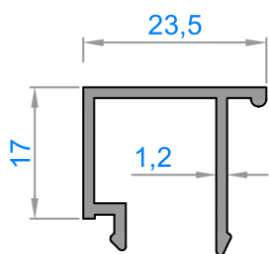

Ağırlık (kg/mt): 0,450

Statik
Statik Jx (cm⁴): 1,07

Jy (cm⁴): 1,23

Sistem Kodu : 3560

Ağırlık (kg/mt): 0,067

Sistem Kodu : 6184

Ağırlık (kg/mt): 0,123

Sistem Kodu : 5868

Ağırlık (kg/mt): 1,021

Statik
Static Jx (cm⁴): 11,72

Jy (cm⁴): 19,15

Sistem Kodu : 5867

Ağırlık (kg/mt): 0,924

Statik
Static Jx (cm⁴): 42,22

Jy (cm⁴): 1,00

1157 - 0,975 kg/m

1158 - 1,033 kg/m

1151 - 0,232 kg/m

1152 - 0,298 kg/m

* 4502 - 0,192 kg/m

* 4503 - 0,361 kg/m

2580 - 0,324 kg/m

BAHÇE ÇİT SİSTEMLERİ / GARDEN FENCE SYSTEMS

5867