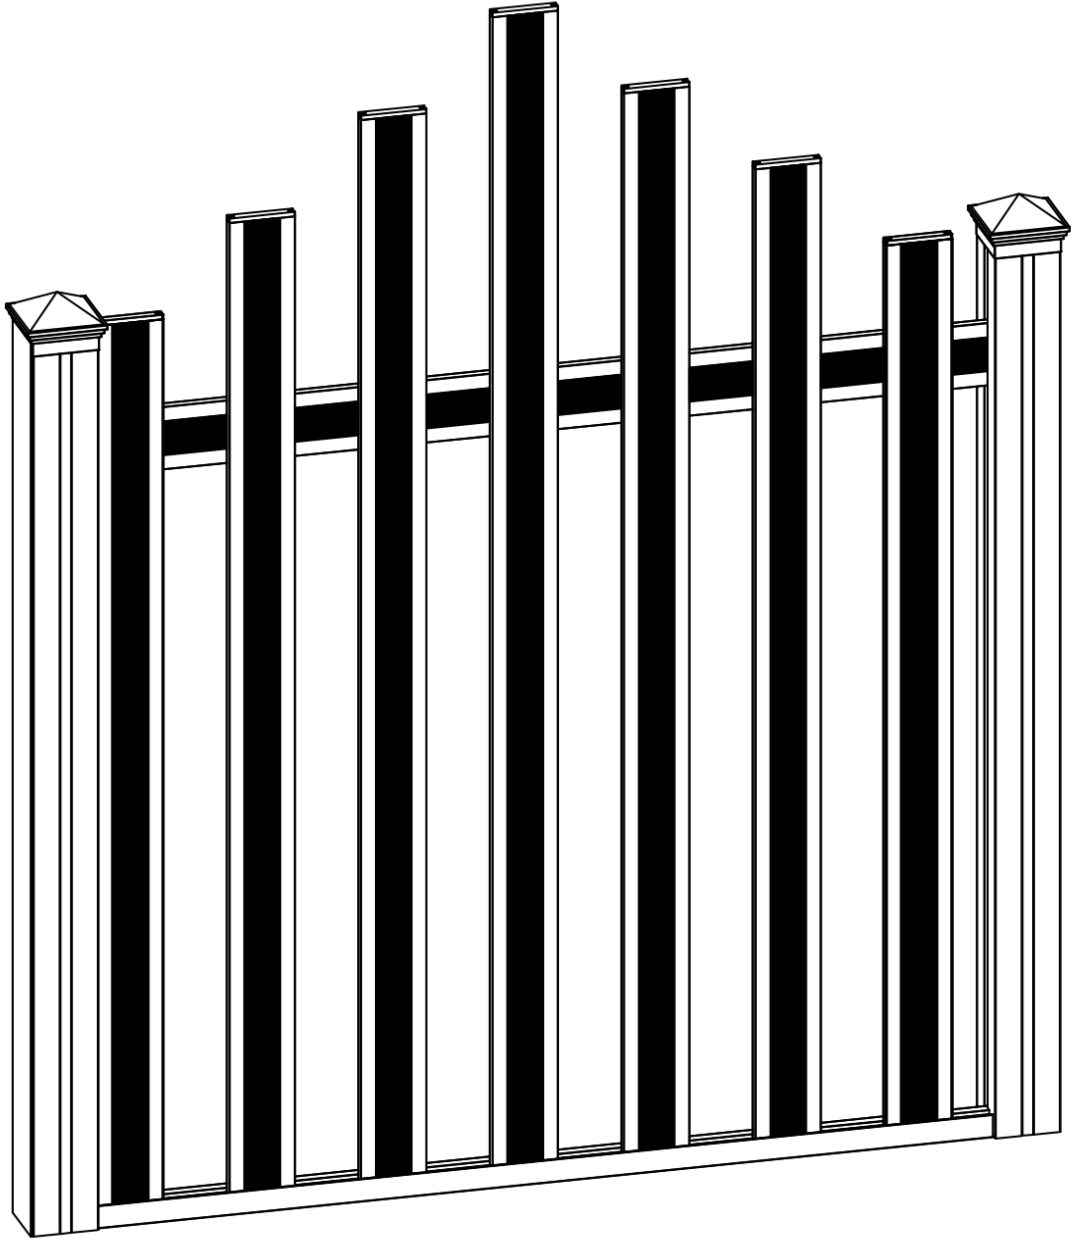

1158 - 1,033 kg/m

1151 - 0,232 kg/m

1152 - 0,298 kg/m

* 4502 - 0,192 kg/m

* 4503 - 0,361 kg/m

2580 - 0,324 kg/m

BAHÇE ÇİT SİSTEMLERİ / GARDEN FENCE SYSTEMS

5867