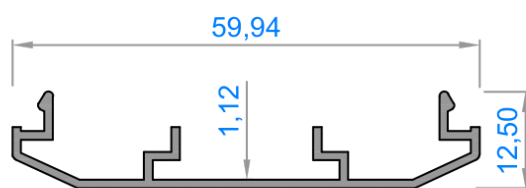

Ağırlık (kg/mt): 1,021

Statik
Static Jx (cm⁴): 11,72

Jy (cm⁴): 19,15

Sistem Kodu : 5867

Ağırlık (kg/mt): 0,924

Statik
Static Jx (cm⁴): 42,22

Jy (cm⁴): 1,00

1157 - 0,975 kg/m

1158 - 1,033 kg/m

1151 - 0,232 kg/m

1152 - 0,298 kg/m

* 4502 - 0,192 kg/m

* 4503 - 0,361 kg/m

2580 - 0,324 kg/m

BAHÇE ÇİT SİSTEMLERİ / GARDEN FENCE SYSTEMS

5867