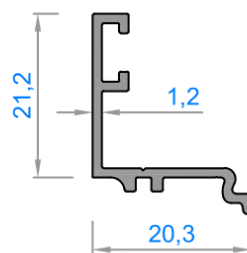

* 4502 - 0,192 kg/m