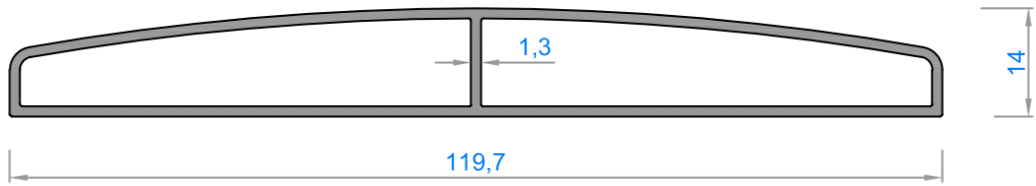

Statik J_y (cm⁴): 0,32

Sistem Kodu : 1324

Ağırlık (kg/mt): 0,800

Statik
Statik Jx (cm⁴): 38,50

Jy (cm⁴): 0,53

Sistem Kodu : 1083

Ağırlık (kg/mt): 0,520

Sistem Kodu : 3814

Ağırlık (kg/mt): 0,450

Statik
Statik Jx (cm⁴): 1,07

Jy (cm⁴): 1,23

Sistem Kodu : 3560

Ağırlık (kg/mt): 0,067

Sistem Kodu : 6184

Ağırlık (kg/mt): 0,123

Sistem Kodu : 5868

Ağırlık (kg/mt): 1,021

Statik
Static Jx (cm⁴): 11,72

Jy (cm⁴): 19,15

Sistem Kodu : 5867

Ağırlık (kg/mt): 0,924

Statik
Static Jx (cm⁴): 42,22

Jy (cm⁴): 1,00

1157 - 0,975 kg/m