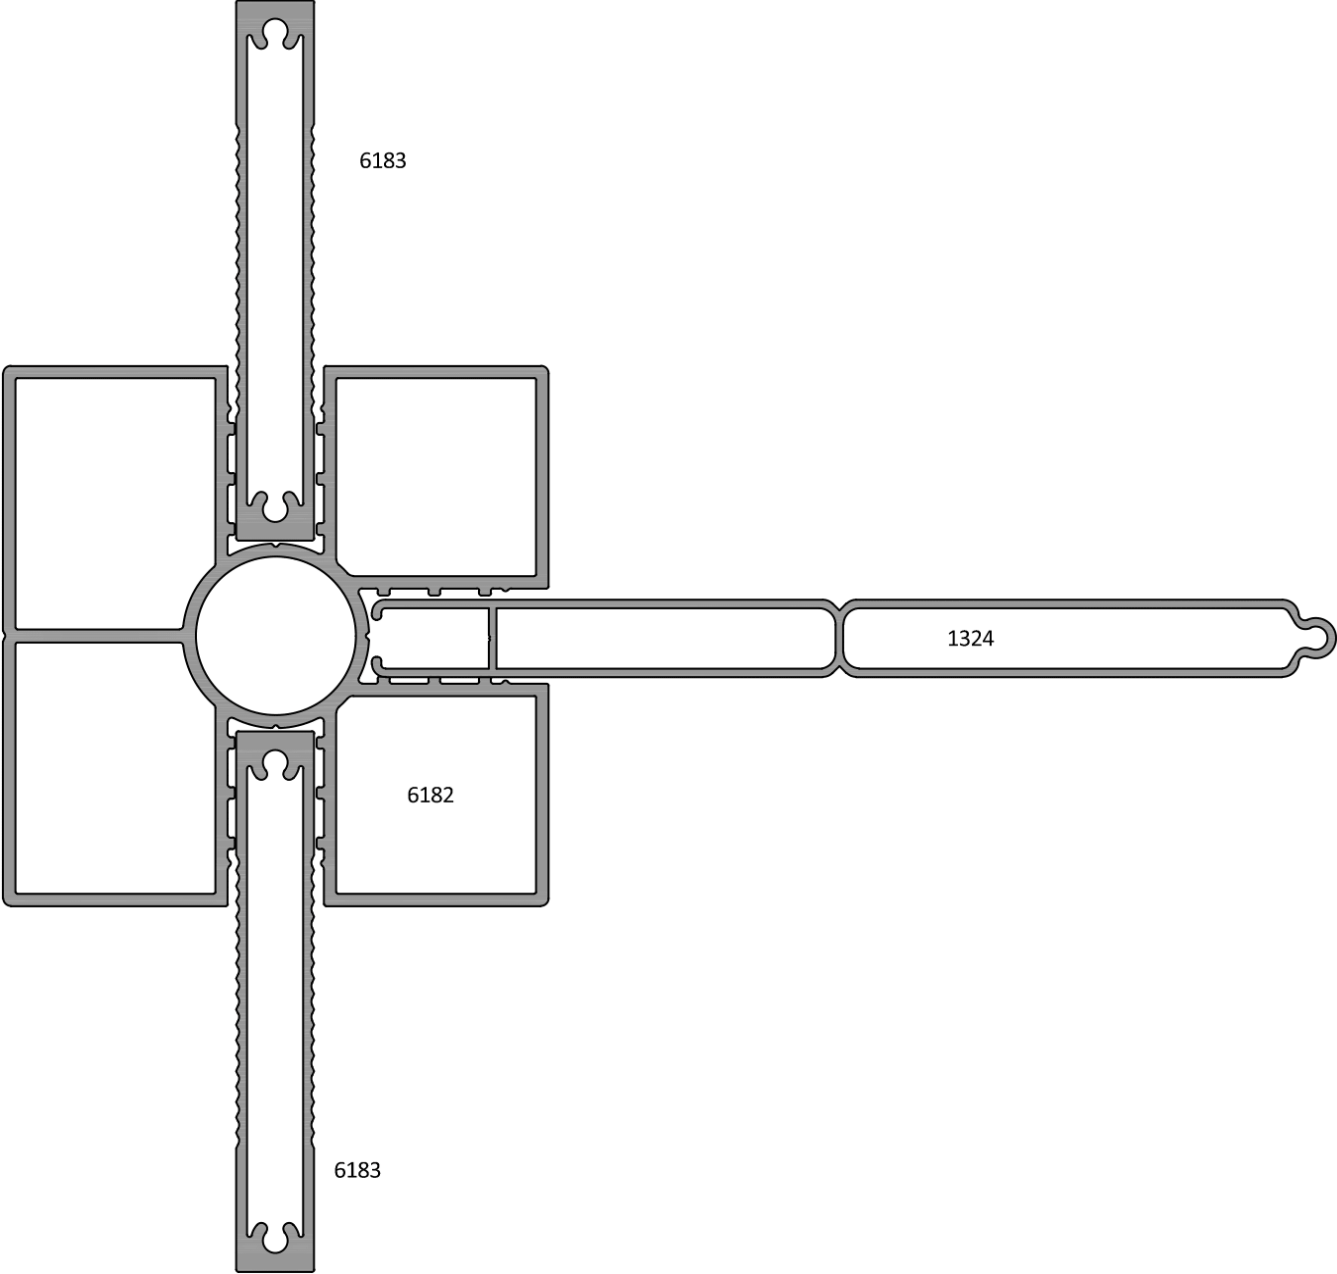

1158 - 1,033 kg/m

1151 - 0,232 kg/m

1152 - 0,298 kg/m

* 4502 - 0,192 kg/m

* 4503 - 0,361 kg/m

2580 - 0,324 kg/m

BAHÇE ÇİT SİSTEMLERİ / GARDEN FENCE SYSTEMS

5867