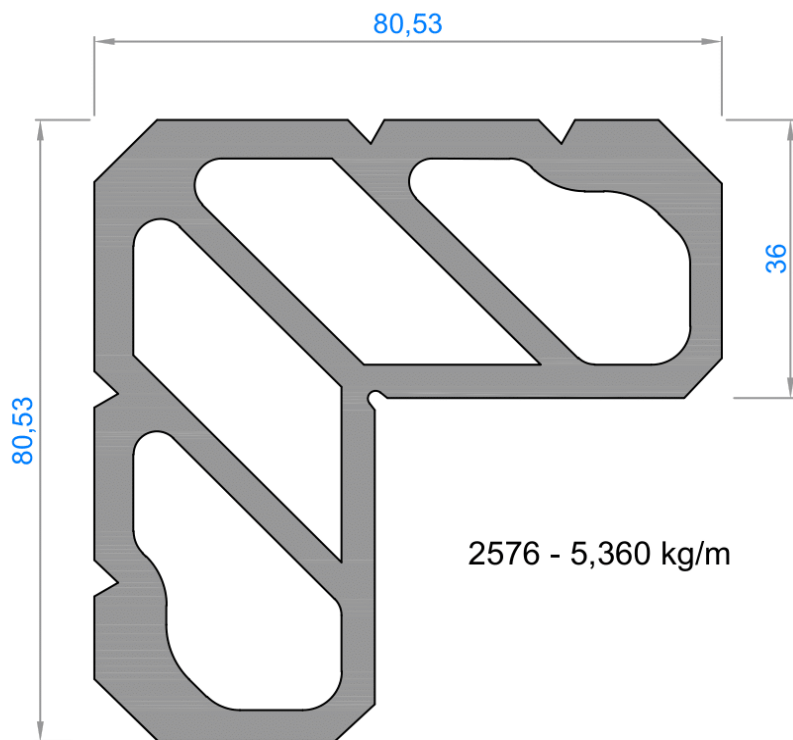

Statik J_y (cm⁴): 0,32

Sistem Kodu : 1324

Ağırlık (kg/mt): 0,800

Statik
Statik Jx (cm⁴): 38,50

Jy (cm⁴): 0,53

Sistem Kodu : 1083

Ağırlık (kg/mt): 0,520

Sistem Kodu : 3814

Ağırlık (kg/mt): 0,450

Statik
Statik Jx (cm⁴): 1,07

Jy (cm⁴): 1,23

Sistem Kodu : 3560

Ağırlık (kg/mt): 0,067

Sistem Kodu : 6184

Ağırlık (kg/mt): 0,123

Sistem Kodu : 5868

Ağırlık (kg/mt): 1,021

Statik
Static Jx (cm⁴): 11,72

Jy (cm⁴): 19,15

Sistem Kodu : 5867

Ağırlık (kg/mt): 0,924

Statik
Static Jx (cm⁴): 42,22

Jy (cm⁴): 1,00

1157 - 0,975 kg/m

1158 - 1,033 kg/m

1151 - 0,232 kg/m

1152 - 0,298 kg/m

* 4502 - 0,192 kg/m

* 4503 - 0,361 kg/m

2580 - 0,324 kg/m

BAHÇE ÇİT SİSTEMLERİ / GARDEN FENCE SYSTEMS

5867