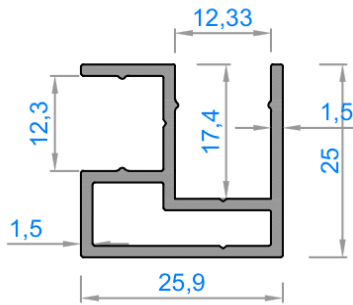

ÇİT SİSTEMLERİ / ALUFENCE SYSTEMS

Sistem Kodu : 6182

Ağırlık (kg/mt): 2,136

Statik J_x (cm⁴): 39,13

Statik J_y (cm⁴): 39,50

Sistem Kodu : 6183

Ağırlık (kg/mt): 0,623

Statik J_x (cm⁴): 13,70

Statik J_y (cm⁴): 0,32

Sistem Kodu : 1324

Ağırlık (kg/mt): 0,800

Statik
Statik Jx (cm⁴): 38,50

Jy (cm⁴): 0,53

Sistem Kodu : 1083

Ağırlık (kg/mt): 0,520

Sistem Kodu : 3814

Ağırlık (kg/mt): 0,450

Statik
Statik Jx (cm⁴): 1,07

Jy (cm⁴): 1,23

Sistem Kodu : 3560

Ağırlık (kg/mt): 0,067

Sistem Kodu : 6184

Ağırlık (kg/mt): 0,123

Sistem Kodu : 5868

Ağırlık (kg/mt): 1,021

Statik
Static Jx (cm⁴): 11,72

Jy (cm⁴): 19,15

Sistem Kodu : 5867

Ağırlık (kg/mt): 0,924

Statik
Static Jx (cm⁴): 42,22

Jy (cm⁴): 1,00

1157 - 0,975 kg/m