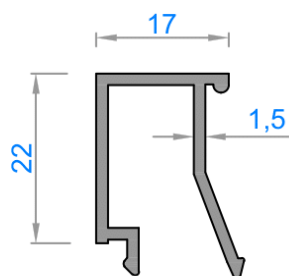

Statik J_y (cm⁴): 0,32

Sistem Kodu : 1324

Ağırlık (kg/mt): 0,800

Statik
Statik Jx (cm⁴): 38,50

Jy (cm⁴): 0,53

Sistem Kodu : 1083

Ağırlık (kg/mt): 0,520

Sistem Kodu : 3814

Ağırlık (kg/mt): 0,450

Statik
Statik Jx (cm⁴): 1,07

Jy (cm⁴): 1,23

Sistem Kodu : 3560

Ağırlık (kg/mt): 0,067

Sistem Kodu : 6184

Ağırlık (kg/mt): 0,123

Sistem Kodu : 5868

Ağırlık (kg/mt): 1,021

Statik
Static Jx (cm⁴): 11,72

Jy (cm⁴): 19,15

Sistem Kodu : 5867

Ağırlık (kg/mt): 0,924

Statik
Static Jx (cm⁴): 42,22

Jy (cm⁴): 1,00

1157 - 0,975 kg/m

1158 - 1,033 kg/m

1151 - 0,232 kg/m

1152 - 0,298 kg/m

* 4502 - 0,192 kg/m

* 4503 - 0,361 kg/m

2580 - 0,324 kg/m

BAHÇE ÇİT SİSTEMLERİ / GARDEN FENCE SYSTEMS

5867