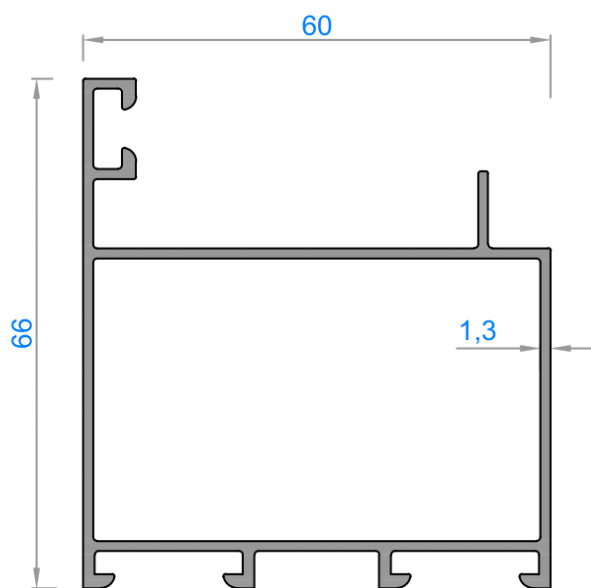

Statik J_y (cm⁴): 0,32

Sistem Kodu : 1324

Ağırlık (kg/mt): 0,800

Statik
Statik Jx (cm⁴): 38,50

Jy (cm⁴): 0,53

Sistem Kodu : 1083

Ağırlık (kg/mt): 0,520

Sistem Kodu : 3814

Ağırlık (kg/mt): 0,450

Statik
Statik Jx (cm⁴): 1,07

Jy (cm⁴): 1,23

Sistem Kodu : 3560

Ağırlık (kg/mt): 0,067

Sistem Kodu : 6184

Ağırlık (kg/mt): 0,123

Sistem Kodu : 5868

Ağırlık (kg/mt): 1,021

Statik
Static Jx (cm⁴): 11,72

Jy (cm⁴): 19,15

Sistem Kodu : 5867

Ağırlık (kg/mt): 0,924

Statik
Static Jx (cm⁴): 42,22

Jy (cm⁴): 1,00

1157 - 0,975 kg/m