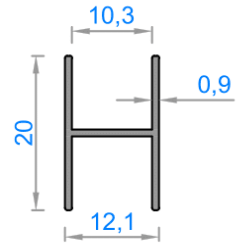

Statik J_y (cm⁴): 0,32

Sistem Kodu : 1324

Ağırlık (kg/mt): 0,800

Statik
Statik Jx (cm⁴): 38,50

Jy (cm⁴): 0,53

Sistem Kodu : 1083

Ağırlık (kg/mt): 0,520

Sistem Kodu : 3814

Ağırlık (kg/mt): 0,450

Statik
Statik Jx (cm⁴): 1,07

Jy (cm⁴): 1,23

Sistem Kodu : 3560

Ağırlık (kg/mt): 0,067

Sistem Kodu : 6184

Ağırlık (kg/mt): 0,123

Sistem Kodu : 5868

Ağırlık (kg/mt): 1,021

Statik
Static Jx (cm⁴): 11,72

Jy (cm⁴): 19,15

Sistem Kodu : 5867

Ağırlık (kg/mt): 0,924

Statik
Static Jx (cm⁴): 42,22

Jy (cm⁴): 1,00

1157 - 0,975 kg/m