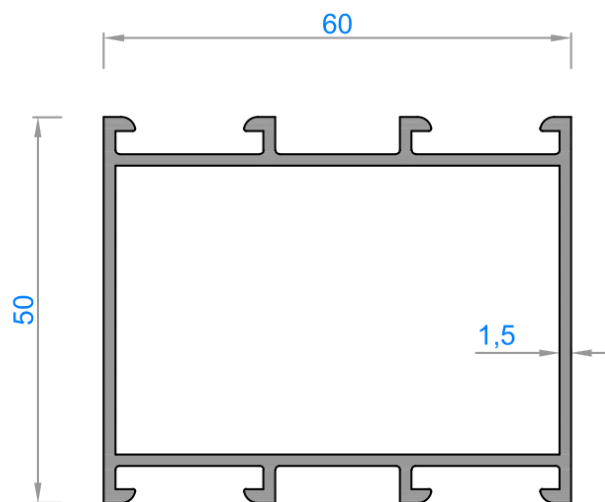

Ağırlık (kg/mt): 0,450

Statik
Statik Jx (cm⁴): 1,07

Jy (cm⁴): 1,23

Sistem Kodu : 3560

Ağırlık (kg/mt): 0,067

Sistem Kodu : 6184

Ağırlık (kg/mt): 0,123

Sistem Kodu : 5868

Ağırlık (kg/mt): 1,021

Statik
Static Jx (cm⁴): 11,72

Jy (cm⁴): 19,15

Sistem Kodu : 5867

Ağırlık (kg/mt): 0,924

Statik
Static Jx (cm⁴): 42,22

Jy (cm⁴): 1,00

1157 - 0,975 kg/m